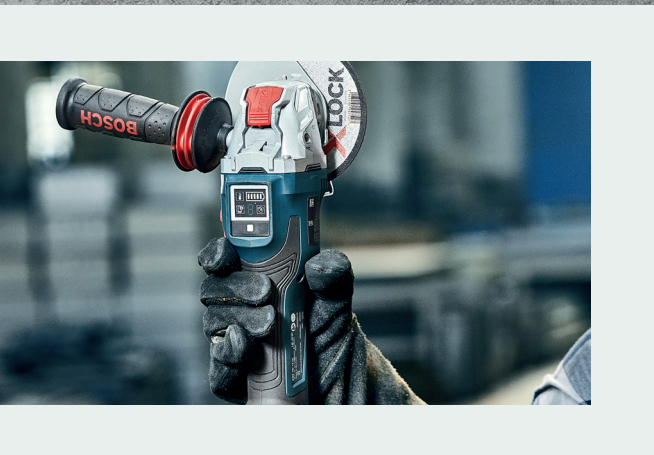

ROTEC

Rotec is één van onze velen merken waarop je kan bouwen. Een enorm ruim aanbod aan verspanende gereedschappen gericht op voornamelijk voor de metaalbewerkende industrie, houtbewerking en de bouwsector. Met oog voor detail ontwikkelen zij hoogwaardige producten waar kwaliteit op nummer 1 staat.

ROTEC
CUTTING TOOLS

Nr. 30-06.068