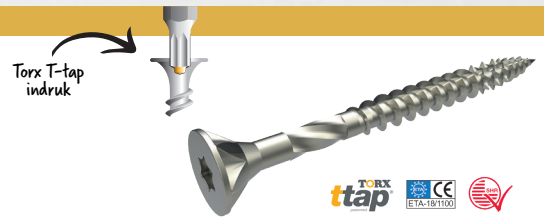

€10,50
excl. BTW

DÉ BESTE

DE GOEDKOOPESTE

DE SCHERPSTE

BMB TECHNIEK SCHROEVEN

sterk in snel werk

incl.
T-tap
BITSCHROEF T-TAP TORX platte kop - verzinkt

- Voorzien van Torx T-tap indruk.
- Gekarteld schroefdraad zorgt voor makkelijk indraaien.
- De Torx T-tap schroeven zijn er in twee types: deeldraad en voldraad.
- Inclusief Torx T-tap bit in elke doos.